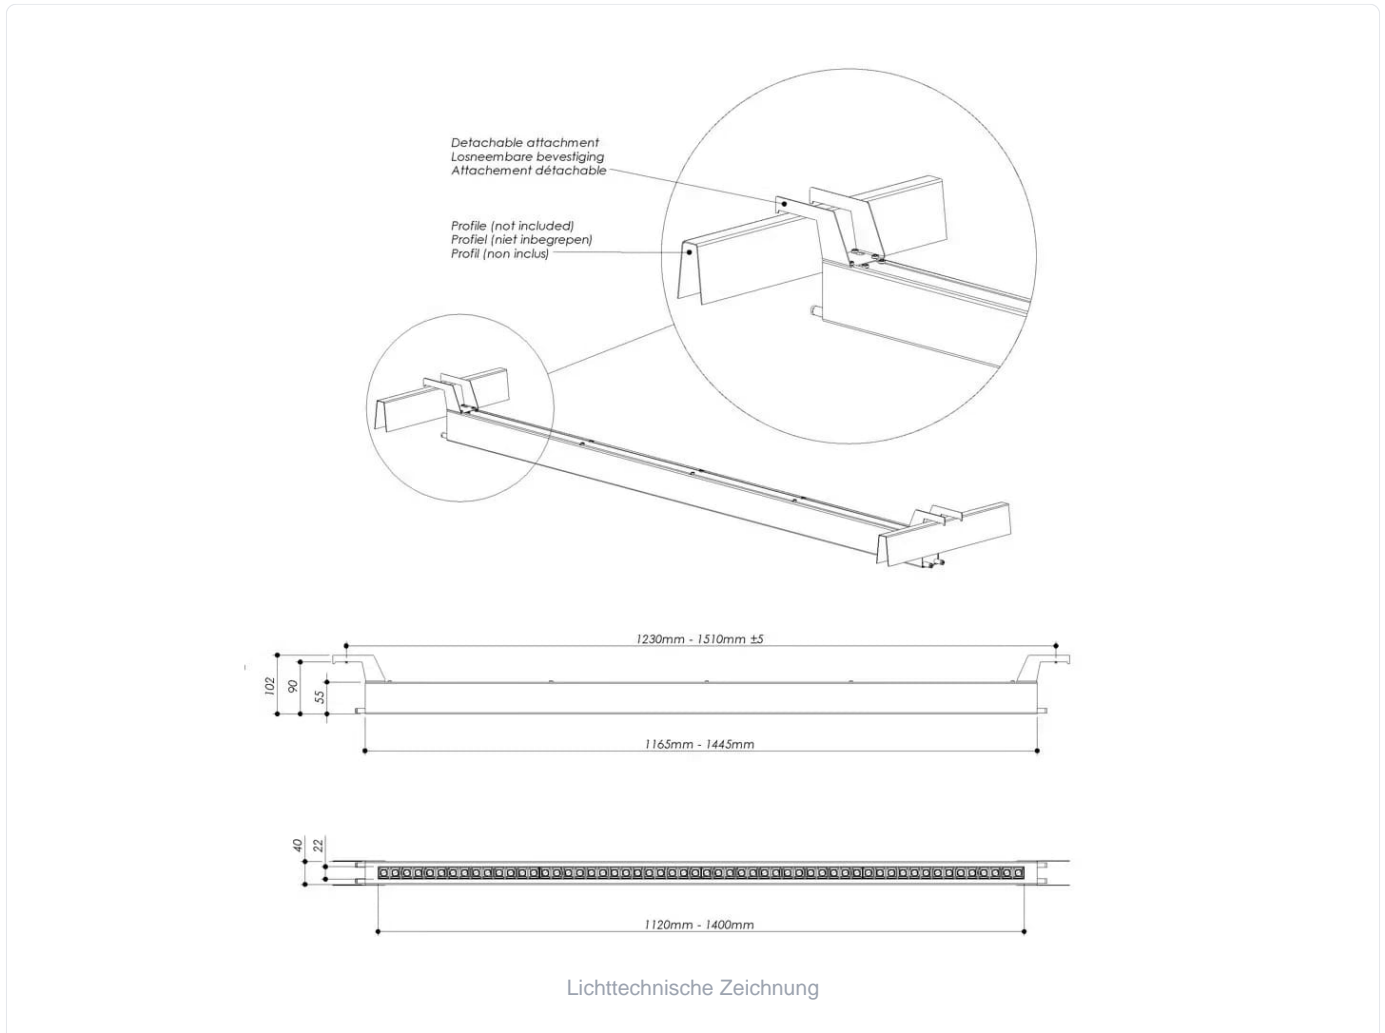

## Einführung

Evolò Felt ist eine lineare LED-Leuchte mit einer Reihe von Mid-Power-LEDs, jeweils mit eigener Linse und Lamelle, konzipiert für modulare Filz-Lamellendeckens...

Mit der Evolo Felt entscheiden Sie sich für architektonische Beleuchtung, die Gestaltung und Lichtqualität vereint. Entworfen für gastgewerbe, büro, bildung, öffentliche räume, fügt sich die Leuchte sauber in den Entwurf ein und liefert komfortables, durchdachtes Licht. Dank der durchdachten Detaillierung und hochwertigen Verarbeitung ist es eine Wahl, die jahrelang hält — und Ihr Projekt besser aussehen lässt.

## Produktfotos

Stimmungs- und Produktbilder — technische Zeichnungen befinden sich auf einer separaten Seite

## Technische Zeichnungen

Maße und Strichzeichnung — nicht maßstabsgetreu

Lichttechnische Zeichnung

Technische Zeichnung

## Ausschreibungstext / Spezifikation

Evolu Felt ist eine lineare LED-Leuchte mit einer Reihe von Mid-Power-LEDs, jeweils mit eigener Linse und Lamelle, konzipiert für modulare Filz-Lamellendeckensysteme. Die Leuchte ist für Anwendungen gedacht, die eine schlanke Integration in die Decke mit einer kontrollierten Lichtverteilung verbinden. Damit eignet sich Evolu Felt für Projekte, in denen Materialausstrahlung, visueller Komfort und funktionale Beleuchtung zusammenkommen.