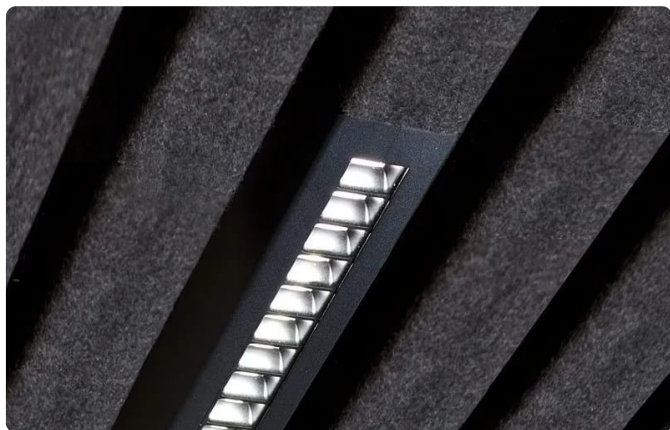

Produktfotos

Stimmungs- und Produktbilder — technische Zeichnungen befinden sich auf einer separaten Seite