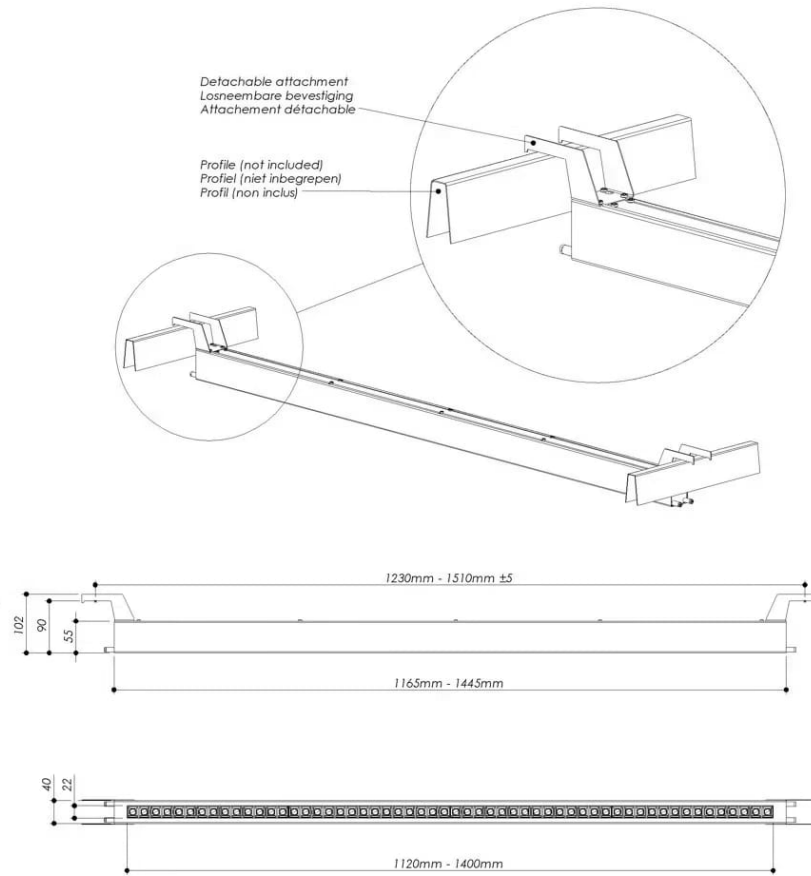

## Produktfotos

Stimmungs- und Produktbilder — technische Zeichnungen befinden sich auf einer separaten Seite

## Technische Zeichnungen

Maße und Strichzeichnung — nicht maßstabsgetreu

Lichttechnische Zeichnung

Technische Zeichnung

## Ausschreibungstext / Spezifikation

Evolu Felt ist eine lineare LED-Leuchte mit einer Reihe von Mid-Power-LEDs, jeweils mit eigener Linse und Lamelle, konzipiert für modulare Filz-Lamellendeckensysteme. Die Leuchte ist für Anwendungen gedacht, die eine schlanke Integration in die Decke mit einer kontrollierten Lichtverteilung verbinden. Damit eignet sich Evolu Felt für Projekte, in denen Materialausstrahlung, visueller Komfort und funktionale Beleuchtung zusammenkommen.