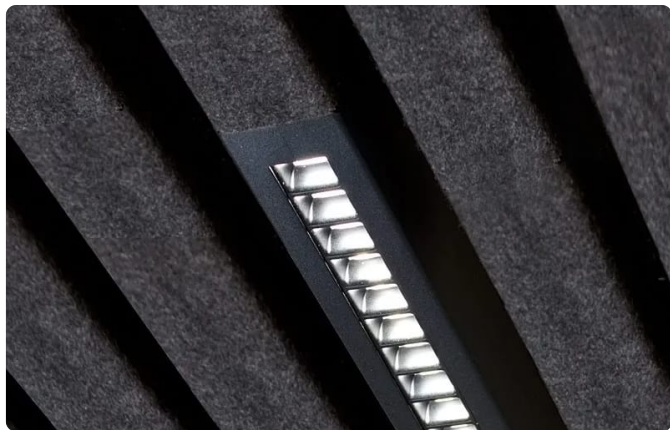

Produktfotos

Stimmungs- und Produktbilder — technische Zeichnungen befinden sich auf einer separaten Seite