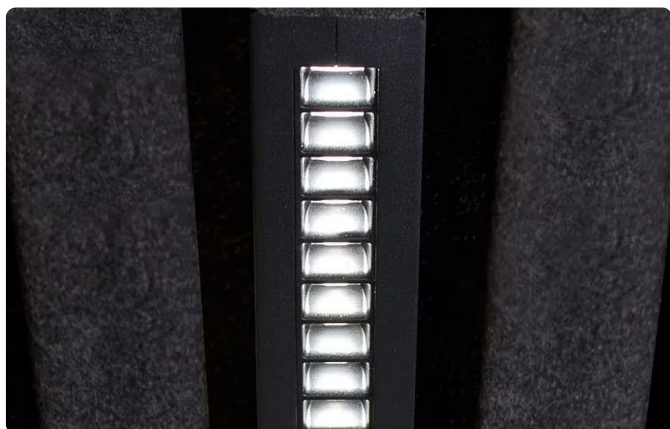

Produktfotos

Stimmungs- und Produktbilder — technische Zeichnungen befinden sich auf einer separaten Seite