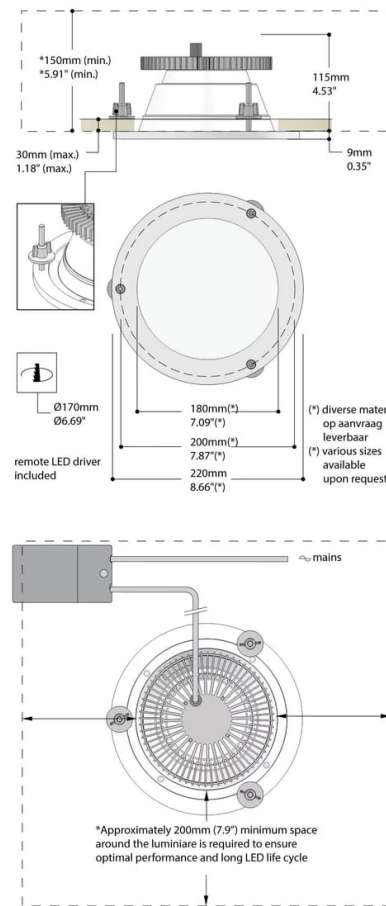

## Technische specificaties

Montage	<b>Inbouw</b>
Toepassing	<b>Horeca, Kantoor, Onderwijs, Openbare ruimtes</b>
Materiaal	<b>Acrylaat, Staal</b>
Optiek	<b>Opalen diffusor</b>
UGR	<b>&lt;19, &lt;22</b>
IP-klasse	<b>IP20 (naar boven)/IP40 (naar beneden)</b>
CRI	<b>CRI80, CRI90, CRI97</b>
CCT	<b>2700K, 3000K, 3500K, 4000K, Tunable White</b>
Besturing	<b>1-10V gedimd, Casambi gedimd, DALI gedimd, Optioneel</b>
Noodverlichting	<b>1 uur noodstroom, Optioneel, Optioneel 1 uur autonomie autotest</b>
Efficiëntie	<b>&gt;125lm/W</b>
Fotobiologische veiligheid	<b>IEC 62471: RG1 (laag risico)</b>
Isolatieklasse	<b>Klasse-II</b>
Vermogensfactor	<b>&gt;0.9</b>
Omgevingstemperatuur	<b>-20°C / +40°C</b>
Opties	<b>Ø170mm, 220-240V, 50 / 60Hz, 93 100 100 100 100, BST 14i2, Europlug, GST18i3, GST18i5 pastelblauw, L90B50@60,000h (Tq 25°C), Losliggende driver, n.v.t., Omlaag, Op aanvraag, Op de driver, Rond, SDCM=2</b>
Merk	<b>Atomis</b>
Categorie	<b>Downlights en inbouwspots</b>

## Productfoto's

Sfeer- en productafbeeldingen — technische tekeningen staan op een aparte pagina

## Technische tekeningen

Maatvoering en lijn-art — niet voor schaal

Lichttechnische tekening