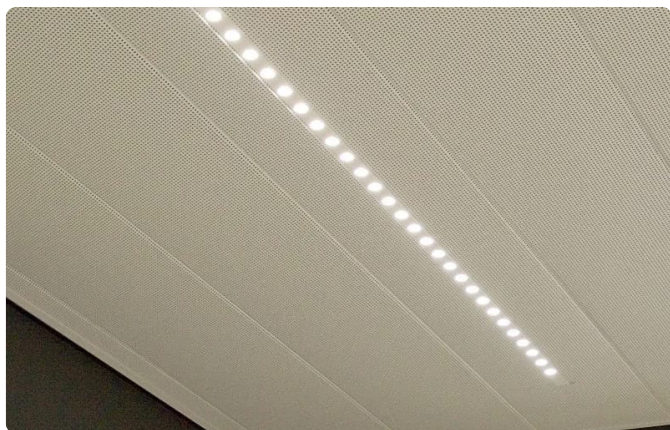

Produktfotos

Stimmungs- und Produktbilder — technische Zeichnungen befinden sich auf einer separaten Seite