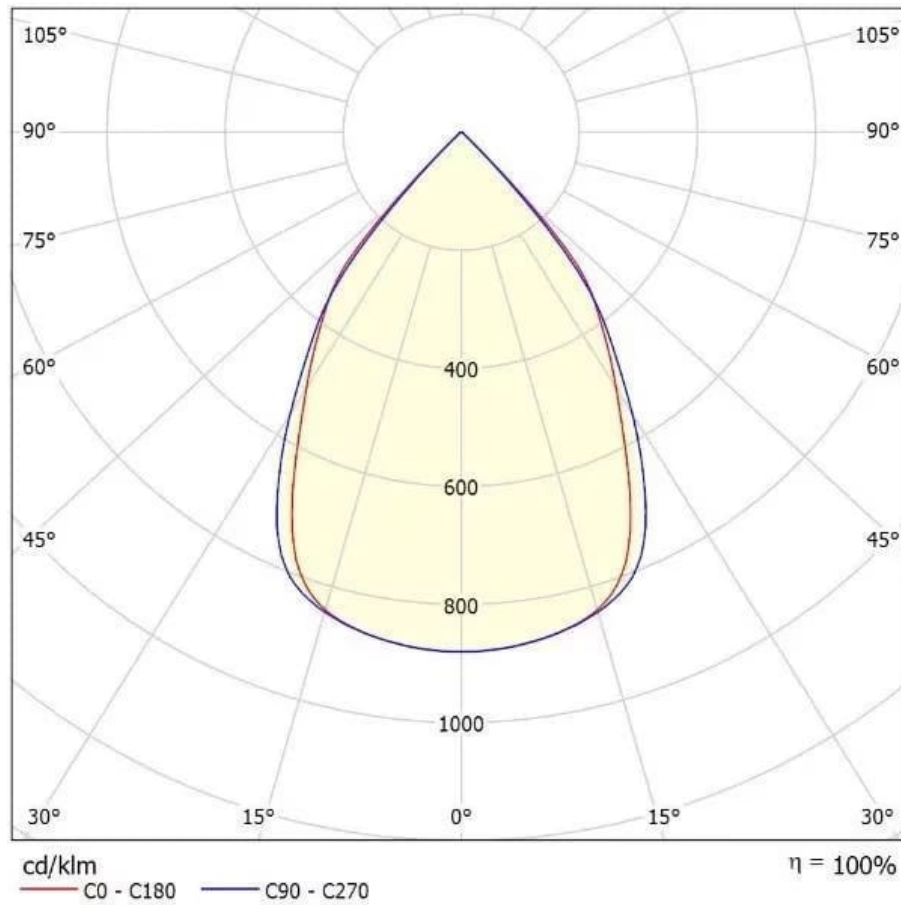

## Einführung

Sirio Easy-KlimaPlus ist eine 21,5 mm schlanke lineare Leuchte mit Linsen für Interlu Sirio Easy-KlimaPlus Decken.

Mit der Sirio Easy-KlimaPlus® entscheiden Sie sich für architektonische Beleuchtung, die Gestaltung und Lichtqualität vereint. Entworfen für gastgewerbe, büro, bildung, öffentliche räume, fügt sich die Leuchte sauber in den Entwurf ein und liefert komfortables, durchdachtes Licht. Dank der durchdachten Detaillierung und hochwertigen Verarbeitung ist es eine Wahl, die jahrelang hält — und Ihr Projekt besser aussehen lässt.

## Technische Specificationen

Montage	<b>Einbau</b>
Anwendung	<b>Gastgewerbe, Büro, Bildung, Öffentliche Räume</b>
Material	<b>Acryl, Stahl</b>
Optik	<b>Linse und Raster</b>
UGR	<b>UGR kleiner dan 19</b>
IP-Klasse	<b>IP20 (naar boven)/IP40 (naar beneden)</b>
CRI	<b>CRI80, CRI90</b>
CCT	<b>Tunable White, 2700K, 3000K, 3500K, 4000K</b>
Steuerung	<b>1-10V dimmbar, Casambi dimmbar, DALI dimmbar, Optional</b>
Notbeleuchtung	<b>1 Stunde Notstrom, Optional, Optional 1 Stunde Autonomie-Selbsttest</b>
Effizienz	<b>&gt;125lm/W</b>
Photobiologische Sicherheit	<b>IEC 62471: RG1 (geringes Risiko)</b>
Schutzklasse	<b>Klasse II</b>
Leistungsfaktor	<b>&gt;0.9</b>
Umgebungstemperatur	<b>-20°C / +40°C</b>
Optionen	<b>Volledig geïntegreerd in Interalu Easy-KlimaPlus plafonds met slanke 21, 5 mm verschijningsvorm.</b>
Marke	<b>Atomis</b>
Kategorie	<b>Klimadeckenleuchten</b>

## Produktfotos

Stimmungs- und Produktbilder — technische Zeichnungen befinden sich auf einer separaten Seite

## Technische Zeichnungen

Maße und Strichzeichnung — nicht maßstabsgetreu

Lichttechnische Zeichnung