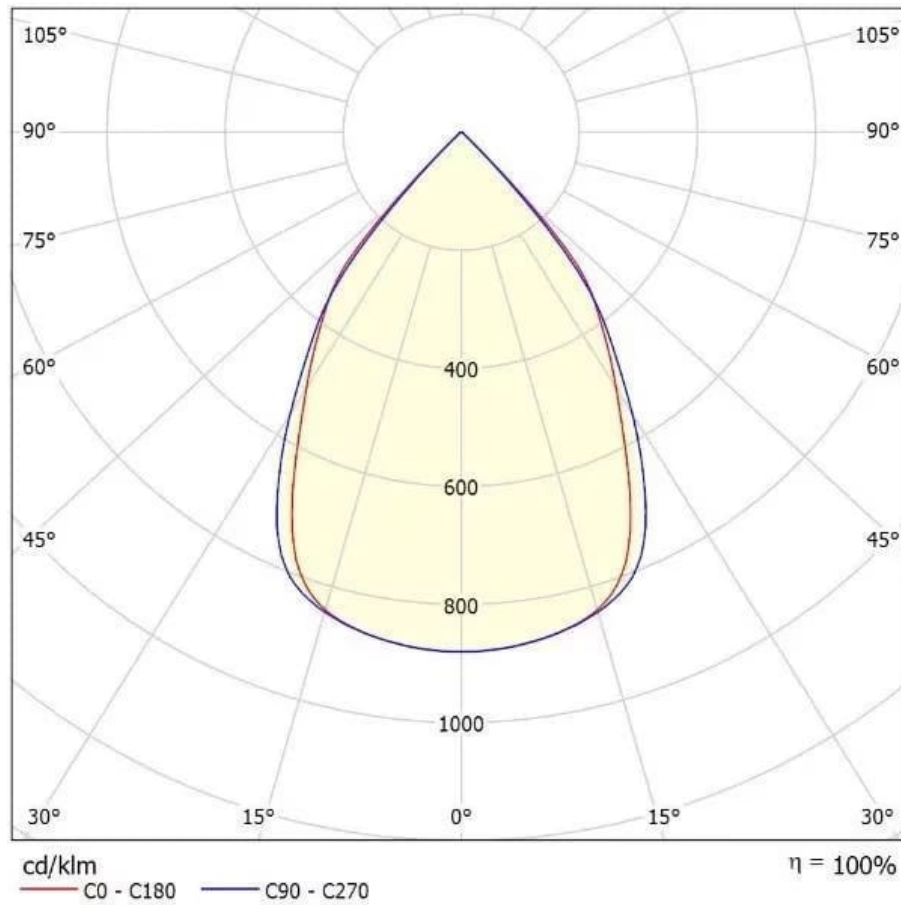

## Technical specifications

Mounting	<b>Recessed</b>
Application	<b>Hospitality, Office, Education, Public spaces</b>
Material	<b>Acrylic, Steel</b>
Optics	<b>Lens and louvre</b>
UGR	<b>UGR kleiner dan 19</b>
IP class	<b>IP20 (naar boven)/IP40 (naar beneden)</b>
CRI	<b>CRI80, CRI90</b>
CCT	<b>Tunable White, 2700K, 3000K, 3500K, 4000K</b>
Control	<b>1-10V dimmable, Casambi dimmable, DALI dimmable, Optional</b>
Emergency lighting	<b>1-hour emergency power, Optional, Optional 1-hour autonomy self-test</b>
Efficiency	<b>&gt;125lm/W</b>
Photobiological safety	<b>IEC 62471: RG1 (low risk)</b>
Insulation class	<b>Class II</b>
Power factor	<b>&gt;0.9</b>
Ambient temperature	<b>-20°C / +40°C</b>
Options	<b>Volledig geïntegreerd in Interalu Easy-KlimaPlus plafonds met slanke 21, 5 mm verschijningsvorm.</b>
Brand	<b>Atomis</b>
Category	<b>Climate ceiling luminaires</b>

## Technical drawings

Dimensions and line art — not to scale

Photometric drawing