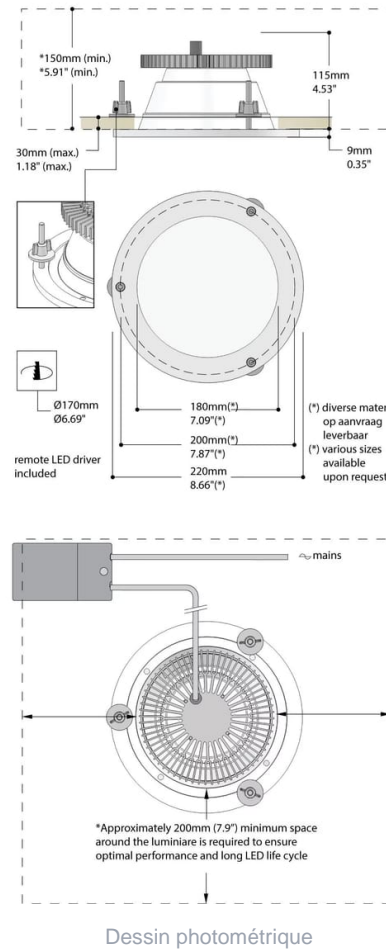

Caractéristiques

Boîtier IP65 (par le dessous)

Installation avec un jeu de trois vis en polyamide

Éclairage de sécurité sans corrosion

Collerette blanche et diffuseur opale en polycarbonate

Spécifications techniques

Photos produit

Images d'ambiance et de produit — les dessins techniques sont sur une page séparée

Dessins techniques

Cotes et dessin au trait — non à l'échelle

Texte de prescription / spécification

Meson round 220 Aqua est un downlight encastré haut de gamme IP65 spécialement conçu pour une utilisation au-dessus des piscines et autres espaces humides. La collerette et le capot opale sont en plastique. Le luminaire est livré avec un jeu de trois vis en polyamide pour le montage dans les plafonds suspendus. - Boîtier IP65 (par le dessous) - Installation avec un jeu de trois vis en polyamide - Éclairage de sécurité sans corrosion - Collerette blanche et diffuseur opale en polycarbonate