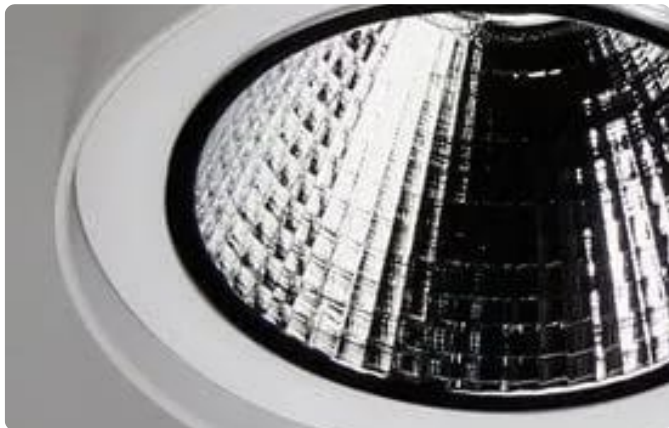

ATOMIS

Meson square 180 cardanic SAPP

Meson square 180 cardanic SAPP is een serie LED-inbouwspots geschikt voor gebruik in Interalu SAPP®-plafonds. Een cardanisch mechanisme maakt eenvoudige aanpass

CATEGORIE

CRI80, CRI90, CRI97

UGR

n-v-t-

Introductie

Meson square 180 cardanic SAPP is een serie LED-inbouwspots geschikt voor gebruik in Interlu SAPP®-plafonds. Een cardanisch mechanisme maakt eenvoudige aanpass

Met de Meson square 180 cardanic SAPP kiest u voor architecturale verlichting die vormgeving en lichtkwaliteit verenigt. Ontworpen voor expositieruimtes, horeca, kantoor, onderwijs, openbare ruimtes, retail, integreert het armatuur strak in het ontwerp en levert het comfortabel, doordacht licht. Dankzij de doordachte detaillering en hoogwaardige afwerking is het een keuze die jaren meegaat — en die uw project er beter laat uitzien.

Kenmerken

Eenvoudige integratie in Interlu SAPP®plafonds

Kan gecombineerd worden met andere vierkante 180 SAPP® downlights

Uitgerust met Jordan Alunova®-reflector met bolvormige facetten verkrijgbaar in bundels van 24° of 40°

Productfoto's

Sfeer- en productafbeeldingen

Bestektekst / specificatie

Meson square 180 cardanic SAPP is een serie LED-inbouwspots geschikt voor gebruik in Interlu SAPP®-plafonds. Een cardanisch mechanisme maakt eenvoudige aanpassingen van de spot tot 30° in alle richtingen mogelijk. - Eenvoudige integratie in Interlu SAPP®plafonds - Kan gecombineerd worden met andere vierkante 180 SAPP® downlights - Uitgerust met Jordan Alunova®-reflector met bolvormige facetten verkrijgbaar in bundels van 24° of 40°