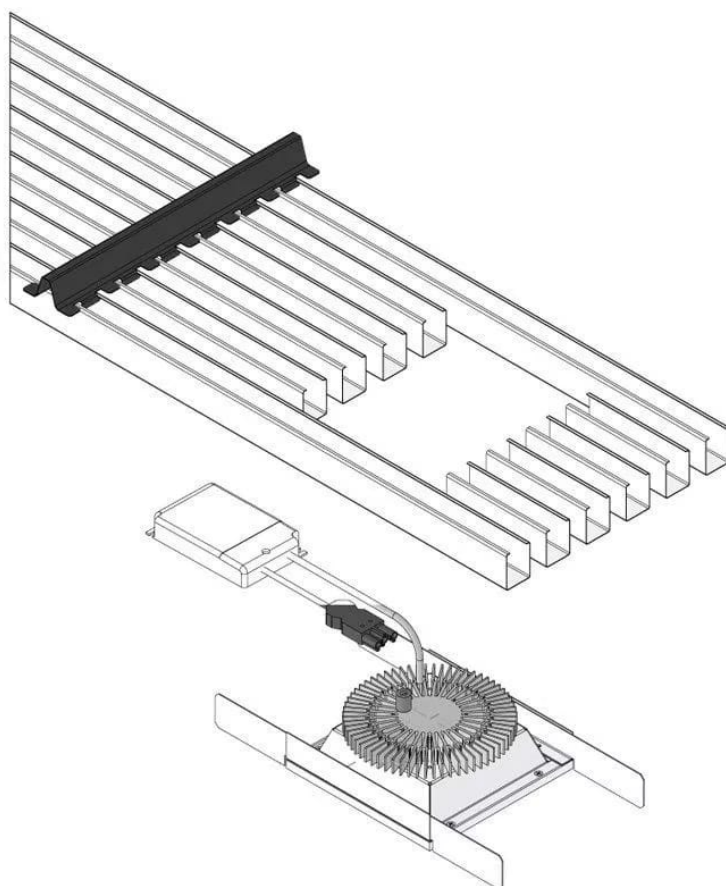

## Technische specificaties

Montage	<b>Inbouw</b>
Toepassing	<b>Horeca, Kantoor, Onderwijs, Openbare ruimtes</b>
Materiaal	<b>Acrylaat, Staal</b>
Optiek	<b>Microprismatische lens, Opalen diffusor</b>
UGR	<b>&lt;19</b>
IP-klasse	<b>IP20 (naar boven)/IP40 (naar beneden)</b>
CRI	<b>CRI80, CRI90, CRI97</b>
CCT	<b>2700K, 3000K, 3500K, 4000K, Tunable White</b>
Besturing	<b>1-10V gedimd, Casambi gedimd, DALI gedimd, Optioneel</b>
Noodverlichting	<b>1 uur noodstroom, Optioneel, Optioneel 1 uur autonomie autotest</b>
Efficiëntie	<b>&gt;125lm/W</b>
Fotobiologische veiligheid	<b>IEC 62471: RG1 (laag risico)</b>
Isolatieklasse	<b>Klasse-II</b>
Vermogensfactor	<b>&gt;0.9</b>
Omgevingstemperatuur	<b>-20°C / +40°C</b>
Opties	<b>180x180mm, 220-240V, 50 / 60Hz, 93 100 100 100 100, BST 14i2, Europlug, GST18i3, GST18i5 pastelblauw, L90B50@60,000h (Tq 25°C), Losliggende driver, n.v.t., Omlaag, Op aanvraag, Op de driver, SDCM=2, Vierkant</b>
Merk	<b>Atomis</b>
Categorie	<b>Klimaatplafond armaturen, Lamel armaturen</b>

## Productfoto's

Sfeer- en productafbeeldingen — technische tekeningen staan op een aparte pagina

## Technische tekeningen

Maatvoering en lijn-art — niet voor schaal

Lichttechnische tekening