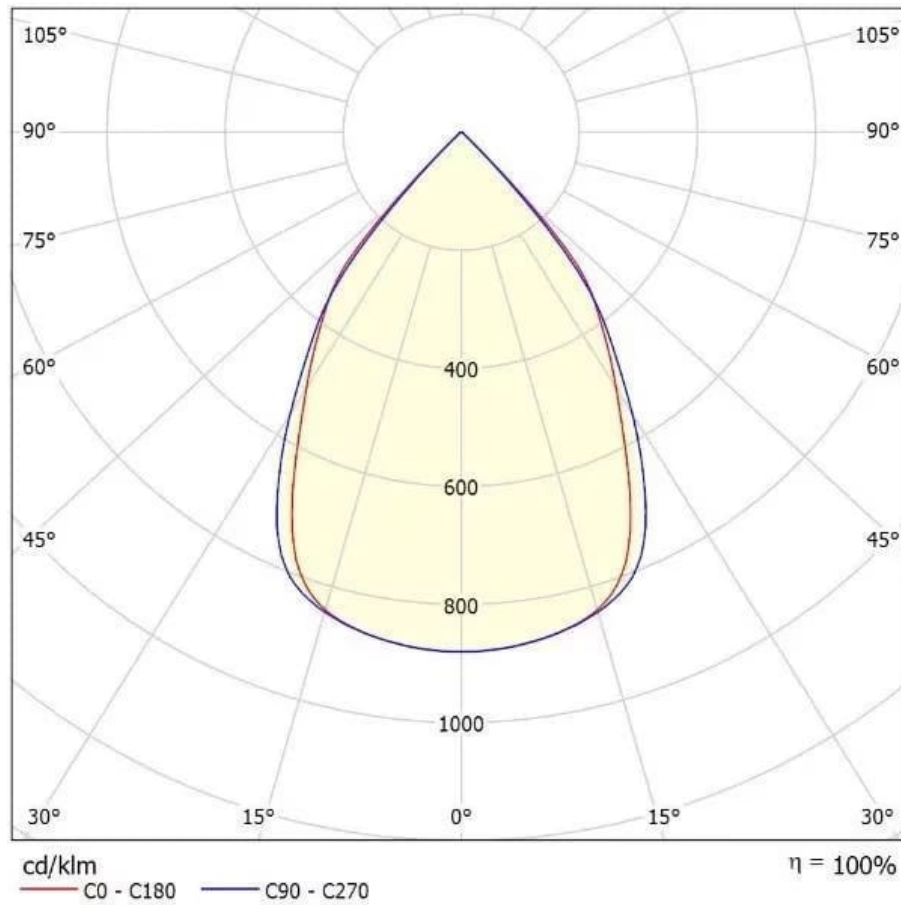

Technische specificaties

Montage	Inbouw
Toepassing	Horeca, Kantoor, Onderwijs, Openbare ruimtes
Materiaal	Acrylaat, Staal
Optiek	Lens en louver
UGR	UGR kleiner dan 19
IP-klasse	IP20 (naar boven)/IP40 (naar beneden)
CRI	CRI80, CRI90
CCT	Tunable White, 2700K, 3000K, 3500K, 4000K
Besturing	1-10V gedimd, Casambi gedimd, DALI gedimd, Optioneel
Noodverlichting	1 uur noodstroom, Optioneel, Optioneel 1 uur autonomie autotest
Efficiëntie	>125lm/W
Fotobiologische veiligheid	IEC 62471: RG1 (laag risico)
Isolatieklasse	Klasse-II
Vermogensfactor	>0.9
Omgevingstemperatuur	-20°C / +40°C
Opties	Volledig geïntegreerd in Interlu Easy-KlimaPlus plafonds met slanke 21,5 mm verschijningsvorm.
Merk	Atomis
Categorie	Klimaatplafond armaturen

Productfoto's

Sfeer- en productafbeeldingen — technische tekeningen staan op een aparte pagina

Technische tekeningen

Maatvoering en lijn-art — niet voor schaal

Lichttechnische tekening

Bestektekst / specificatie