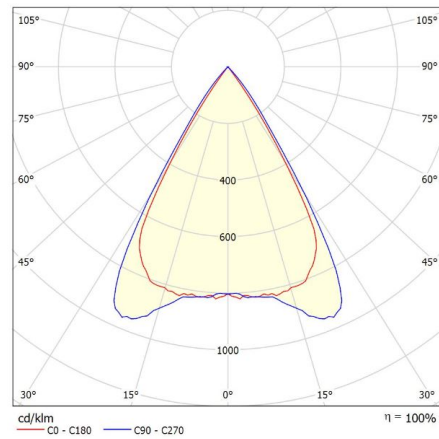

Downloads

[Photometrics Ultralight](#)

Create your own custom made product, download the PDF specsheet or add to quote:

Categories: [Baffle luminaires](#)

PRODUCT IMAGES

f-waardering volgens UGR

p Plafond	70	70	50	50	30	70	70	50	50	30	
p Muren	50	30	50	30	30	50	30	50	30	30	
p vloer	20	20	20	20	20	20	20	20	20	20	
Ruimteafmeting		Perspectief dwars					Perspectief leng				
X	Y	t.o.v. lampen					t.o.v. lampen				
2H	2H	15.5	16.1	15.7	16.3	16.5	17.1	17.8	17.4	18.0	18.2
	3H	15.4	15.9	15.6	16.2	16.4	17.0	17.6	17.3	17.8	18.0
	4H	15.3	15.8	15.6	16.1	16.3	16.9	17.5	17.2	17.7	18.0
	6H	15.2	15.7	15.5	16.0	16.3	16.9	17.4	17.2	17.6	17.9
	8H	15.2	15.6	15.5	15.9	16.2	16.8	17.3	17.2	17.6	17.9
	12H	15.1	15.6	15.5	15.9	16.2	16.8	17.2	17.1	17.5	17.8
4H	2H	15.3	15.8	15.6	16.1	16.3	16.9	17.5	17.2	17.7	18.0
	3H	15.1	15.6	15.5	15.9	16.2	16.8	17.2	17.1	17.5	17.8
	4H	15.1	15.4	15.4	15.8	16.1	16.7	17.1	17.1	17.4	17.8
	6H	15.0	15.3	15.4	15.7	16.0	16.6	17.0	17.0	17.3	17.7
	8H	14.9	15.2	15.4	15.6	16.0	16.6	16.9	17.0	17.3	17.7
	12H	14.9	15.1	15.3	15.5	16.0	16.6	16.8	17.0	17.2	17.6
8H	4H	14.9	15.2	15.4	15.6	16.0	16.6	16.9	17.0	17.3	17.7
	6H	14.9	15.1	15.3	15.5	15.9	16.5	16.7	17.0	17.1	17.6
	8H	14.8	15.0	15.3	15.4	15.9	16.5	16.6	16.9	17.1	17.5
	12H	14.8	14.9	15.2	15.4	15.9	16.4	16.5	16.9	17.0	17.5
12H	4H	14.9	15.1	15.3	15.5	16.0	16.6	16.8	17.0	17.2	17.6
	6H	14.8	15.0	15.3	15.4	15.9	16.5	16.6	16.9	17.1	17.5
	8H	14.8	14.9	15.2	15.4	15.9	16.4	16.5	16.9	17.0	17.5

Variatie op waarnemerspositie voor lampenstanden 5

S = 1.0H	+5.7 / -22.8	+5.2 / -23.3
S = 1.5H	+8.3 / -23.3	+7.9 / -23.7
S = 2.0H	+10.3 / -23.8	+9.8 / -24.1

Standaardtabel BK00

Correctie-optebel -3.2 -1.6