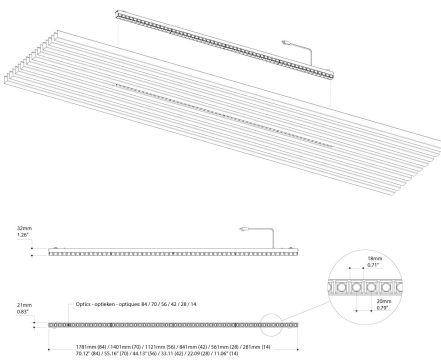

Downloads

[Photometrics Ultralight](#)

Create your own custom made product, download the PDF specsheet or add to quote:

Categories: [Baffle luminaires](#)

PRODUCT IMAGES

f-waardering volgens UGR

p Plafond	70	70	50	50	30	70	70	50	50	30	
p Muren	50	30	50	30	30	50	30	50	30	30	
p vloer	20	20	20	20	20	20	20	20	20	20	
Ruimteafmeting		Perspectief dwars					Perspectief leng				
X	Y	t.o.v. lampen					t.o.v. lampen				
2H	2H	15.5	16.1	15.7	16.3	16.5	17.1	17.8	17.4	18.0	18.2
	3H	15.4	15.9	15.6	16.2	16.4	17.0	17.6	17.3	17.8	18.0
	4H	15.3	15.8	15.6	16.1	16.3	16.9	17.5	17.2	17.7	18.0
	6H	15.2	15.7	15.5	16.0	16.3	16.9	17.4	17.2	17.6	17.9
	8H	15.2	15.6	15.5	15.9	16.2	16.8	17.3	17.2	17.6	17.9
	12H	15.1	15.6	15.5	15.9	16.2	16.8	17.2	17.1	17.5	17.8
4H	2H	15.3	15.8	15.6	16.1	16.3	16.9	17.5	17.2	17.7	18.0
	3H	15.1	15.6	15.5	15.9	16.2	16.8	17.2	17.1	17.5	17.8
	4H	15.1	15.4	15.4	15.8	16.1	16.7	17.1	17.1	17.4	17.8
	6H	15.0	15.3	15.4	15.7	16.0	16.6	17.0	17.0	17.3	17.7
	8H	14.9	15.2	15.4	15.6	16.0	16.6	16.9	17.0	17.3	17.7
	12H	14.9	15.1	15.3	15.5	16.0	16.6	16.8	17.0	17.2	17.6
8H	4H	14.9	15.2	15.4	15.6	16.0	16.6	16.9	17.0	17.3	17.7
	6H	14.9	15.1	15.3	15.5	15.9	16.5	16.7	17.0	17.1	17.6
	8H	14.8	15.0	15.3	15.4	15.9	16.5	16.6	16.9	17.1	17.5
	12H	14.8	14.9	15.2	15.4	15.9	16.4	16.5	16.9	17.0	17.5
12H	4H	14.9	15.1	15.3	15.5	16.0	16.6	16.8	17.0	17.2	17.6
	6H	14.8	15.0	15.3	15.4	15.9	16.5	16.6	16.9	17.1	17.5
	8H	14.8	14.9	15.2	15.4	15.9	16.4	16.5	16.9	17.0	17.5

Variatie op waarnemerspositie voor lampenstanden 5

S = 1.0H	+5.7 / -22.8	+5.2 / -23.3
S = 1.5H	+8.3 / -23.3	+7.9 / -23.7
S = 2.0H	+10.3 / -23.8	+9.8 / -24.1

Standaardtabel BK00

Correctie-optebel -3.2 -1.6

Garantiseerde verblindingindicatie in relatie tot 2121lm Totale lichtstroom

Ultralight-SAPP is an elegant, slim LED luminaire equipped with a row of mid-power LEDs, each featuring an individual lens and louvre. This luminaire is specially designed for use in linear lamella ceilings.