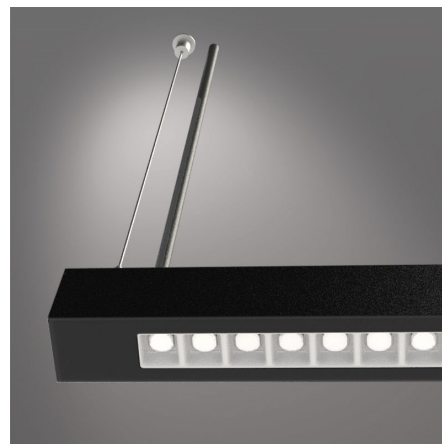

EVOLoS-NOIR

Evolos-S black, un luminaire suspendu à LED élégant et fin, équipé d'une rangée de LED mid-power, chacune dotée d'une lentille et d'une grille de défilement individuelles. Le luminaire crée une distribution lumineuse à faible éblouissement ce qui le rend adapté aux environnements de bureau. Le luminaire est fabriqué en acier et bénéficie d'une finition par poudrage texturé décoratif en noir mat.

- Conception élégante et mince de 36 mm de large
- Excellent éclairage de tâche anti-éblouissement selon EN-12.464/1 pour utilisation en bureaux
- Disponible dans un revêtement en poudre texturé noir mat décoratif

Téléchargements

[Photométrie Evolo-S](#)

Catégories : [Luminaires suspendus](#)

PRODUCT IMAGES

Evolo-S black, un luminaire suspendu à LED élégant et fin, équipé d'une rangée de LED mid-power, chacune dotée d'une lentille et d'une grille de défilement individuelles. Le luminaire crée une distribution lumineuse à faible éblouissement ce qui le rend adapté aux environnements de bureau. Le luminaire est fabriqué en acier et bénéficie d'une finition par poudre texturée décorative en noir mat.

- Conception élégante et mince de 36 mm de large
- Excellent éclairage de tâche anti-éblouissement selon EN-12.464/1 pour utilisation en bureaux
- Disponible dans un revêtement en poudre texturée noir mat décoratif