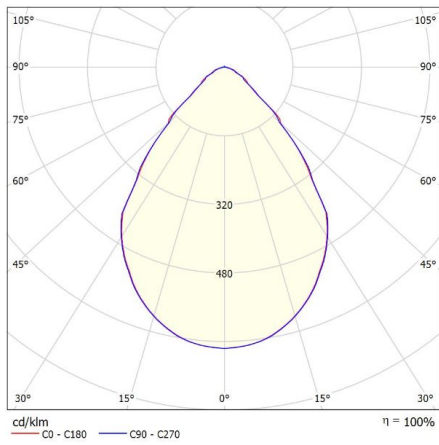

PRODUCT IMAGES

Fusion WEC est un luminaire linéaire avec une lentille prismatique ou un diffuseur opale pour utilisation dans les [plafonds climatiques](#) Interalu WEC®.

- Construction légère
- Deux longueurs disponibles : 1135 mm et 1415 mm
- Avec lentille microprismatique (UGR < 19 conforme bureau) ou diffuseur opale