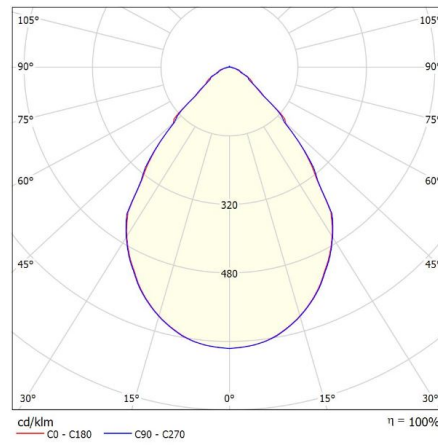

PRODUCT IMAGES

Fusion WEC est un luminaire linéaire avec une lentille prismatique ou un diffuseur opale pour utilisation dans les [plafonds climatiques](#) Interalu WEC®.

- Construction légère
- Deux longueurs disponibles : 1135 mm et 1415 mm
- Avec lentille microprismatique (UGR < 19 conforme bureau) ou diffuseur opale