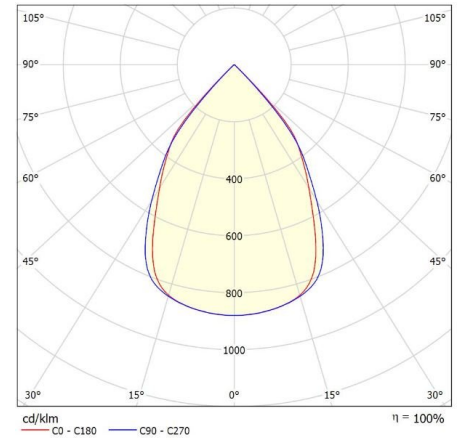

PRODUCT IMAGES

Sirio Easy-KlimaPlus, un luminaire linéaire mince de 21,5 mm avec lentilles pour utilisation dans les plafonds Interalu Sirio Easy-KlimaPlus®.

- Entièrement intégré dans les plafonds [Interalu](#) Easy Klima Plus®
- Installation facile avec fixation magnétique
- Disponible en trois longueurs : 900, 1200 et 1500
- Configuration de lentille unique UGR < 19 compatible avec les bureaux