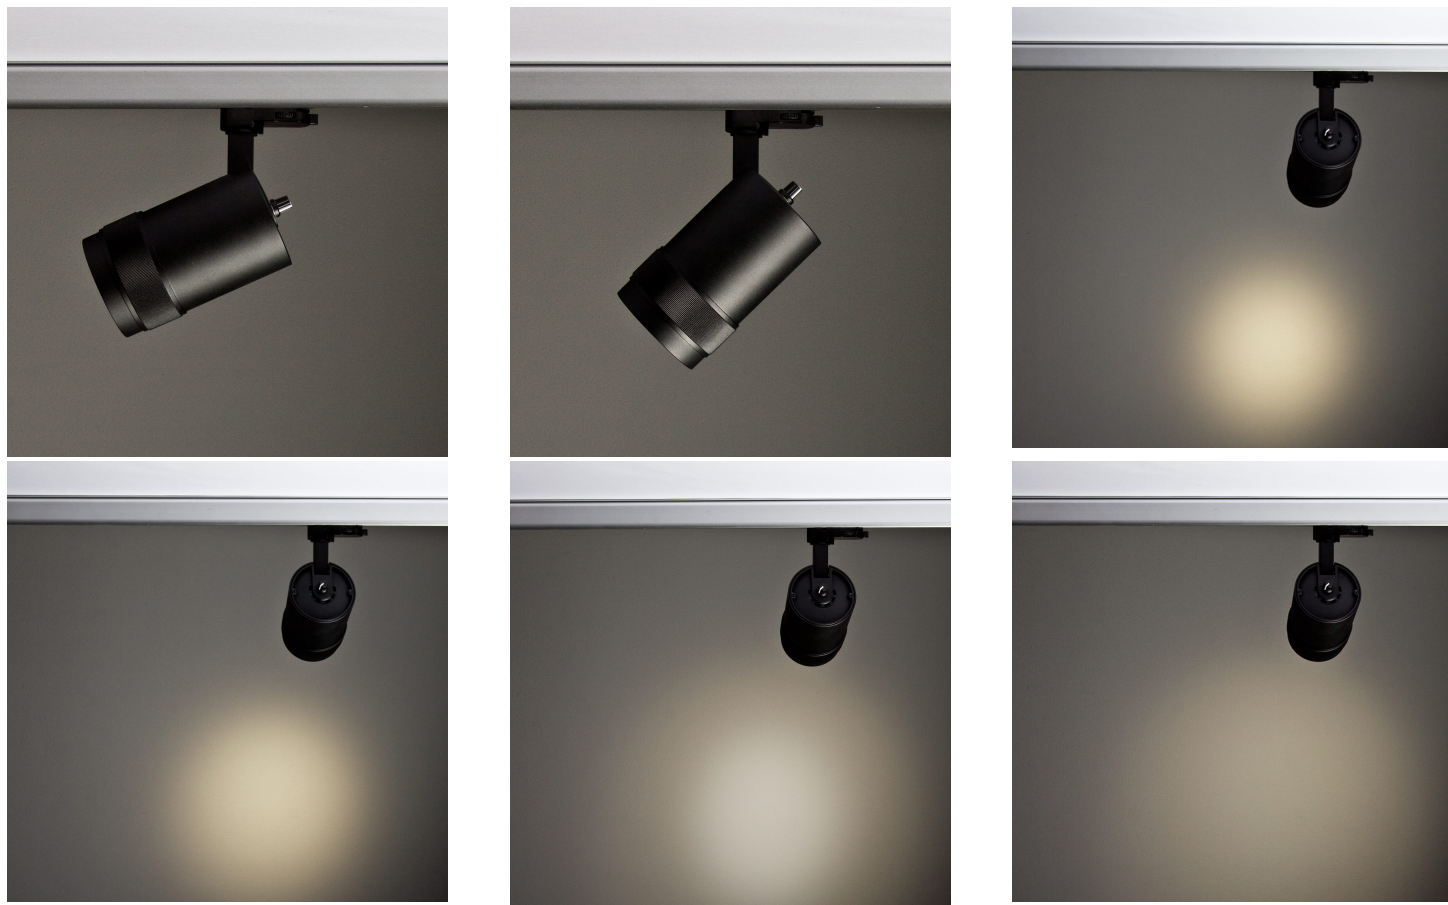

ZUMO 90 VARIO NOIR

Zumo 90 Vario est un spot LED zoomable pour rails triphasés standard. Le spot dispose d'une LED puissante avec un indice de rendu des couleurs élevé (IRC 97). Le faisceau lumineux peut être réglé en continu de 12° spot à 55° wide flood en tournant simplement la lentille de zoom. Les spots Zumo 90 Vario sont particulièrement adaptés à l'éclairage des galeries, des musées et des expositions d'art.

- Peut être appliqué sur des rails haute tension standard
- Indice de rendu des couleurs élevé (IRC 97)
- Faisceau lumineux réglable en continu de 12° spot à 55° wide flood
- Gradation sans effet stroboscopique (selon IEEE 1789) sur le spot
- Particulièrement adapté à l'éclairage des galeries, des musées et des salles d'exposition

Téléchargements

[Photométrie Zumo 90 Vario](#)

Catégories : [Luminaires sur rail](#)

PRODUCT IMAGES

Zumo 90 Vario est un spot LED zoomable pour rails triphasés standard. Le spot dispose d'une LED puissante avec un indice de rendu des couleurs élevé (IRC 97). Le faisceau lumineux peut être réglé en continu de 12° spot à 55° wide flood en tournant simplement la lentille de zoom. Les spots Zumo 90 Vario sont particulièrement adaptés à l'éclairage des galeries, des musées et des expositions d'art.