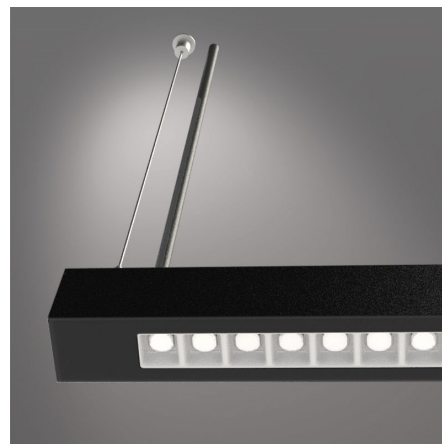

## EVOLoS BLACK

Evolos black, een elegant slank LED-pendelarmatuur voorzien van een rij mid-power LED's, ieder met een individuele lens en louver. Het armatuur creëert een lichtverdeling met lage verblinding < waardoor het geschikt is voor toepassing in kantooromgevingen. Het armatuur is gemaakt van staal en afgewerkt met een decoratieve structuurpoedercoating in matzwart.

- Elegant 36 mm breed slank ontwerp
- Uitstekende lichtarme taakverlichting volgens EN-12.464/1 voor gebruik in kantoren
- Verkrijgbaar in een decoratieve matzwarte structuurcoating

## PRODUCT IMAGES

Evolo-S black, een elegant slank LED-pendelarmatuur voorzien van een rij mid-power LED's, ieder met een individuele lens en louwer. Het armatuur creëert een lichtverdeling met lage verblinding < waardoor het geschikt is voor toepassing in kantooromgevingen. Het armatuur is gemaakt van staal en afgewerkt met een decoratieve structuurpoedercoating in matzwart.