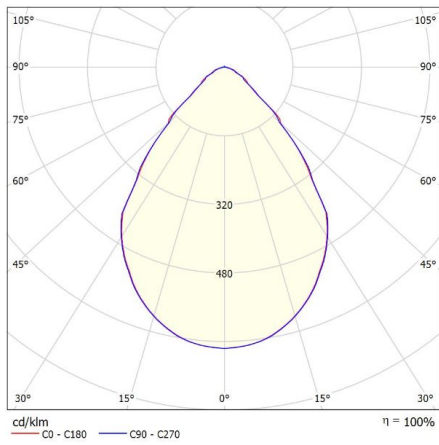

PRODUCT IMAGES

Fusion WEC is een lineair armatuur met een prismatische lens of opalen diffuser voor gebruik in Interalu WEC® [klimaatplafonds](#) .

- Lichtgewicht constructie
- Twee lengtes beschikbaar: 1135mm and 1415mm
- Met microprismatische lens (UGR < 19 kantoorconform) of opalen diffusor