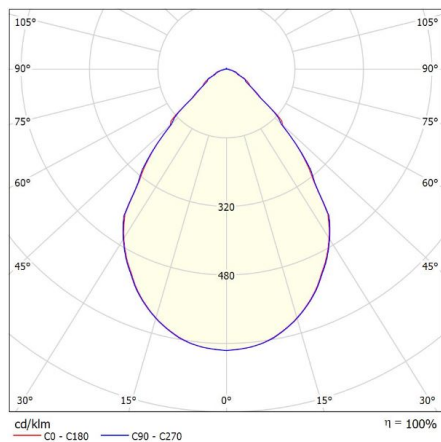

PRODUCT IMAGES

Fusion WEC is een lineair armatuur met een prismatische lens of opalen diffuser voor gebruik in Interlu WEC® [klimaatplafonds](#) .

- Lichtgewicht constructie
- Twee lengtes beschikbaar: 1135mm and 1415mm
- Met microprismatische lens (UGR < 19 kantoorconform) of opalen diffusor

Downloads

[Fotometrics Fusion-WEC](#)