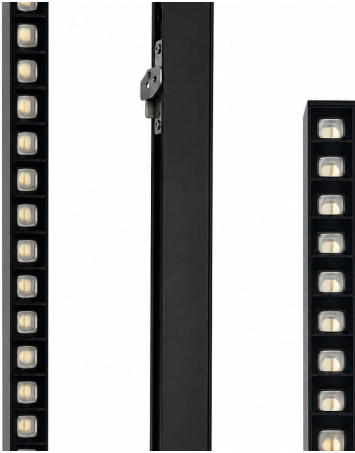

### NAADLOZE LIJNVERLICHTING VOOR INTERALU SAPP — STRAK, FLEXIBEL EN COMFORTABEL (UGR<19).

Atolux Interline SAPP is een minimalistisch en elegant lijnarmatuur dat naadloos opgaat in het Interalu SAPP lamelplafond. Dankzij het slimme klemveermechanisme klik je het armatuur eenvoudig in de voeg—snel te plaatsen én later moeiteloos te verplaatsen wanneer de indeling van de ruimte verandert.

Verkrijgbaar in witte of zwarte coating, zodat het armatuur altijd aansluit op het plafond- en interieurconcept.

Maatvoering:

W21xL850

W21xL1130

W21xL1410

Categorieën: [Klimaatplafond armaturen](#), [Lamel armaturen](#)

### **NAADLOZE LIJNVERLICHTING VOOR INTERALU SAPP — STRAK, FLEXIBEL EN COMFORTABEL (UGR<19).**

Atolux Interline SAPP is een minimalistisch en elegant lijnarmatuur dat naadloos opgaat in het Interalu SAPP lamelplafond. Dankzij het slimme klemveermechanisme klik je het armatuur eenvoudig in de voeg—snel te plaatsen én later moeiteloos te verplaatsen wanneer de indeling van de ruimte verandert.