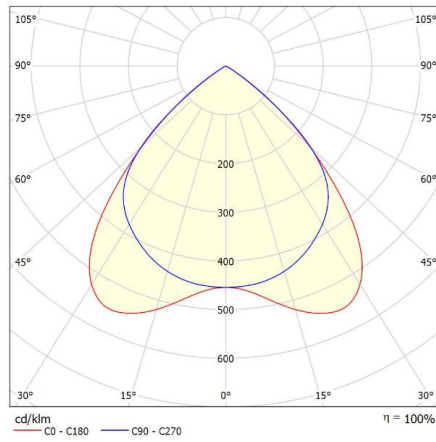

PRODUCT IMAGES

Een lineair armatuur met een parabolische vleermuislamel voor toepassing in klimaat- en metalen plafonds.

- Batwing-louver design maakt grote armatuurafstanden mogelijk met behoud van een goede uniformiteit
- Lamellen mat of glanzend geanodiseerd of $UGR < 19$ voor kantoorgebruik
- Bandrastermontage maakt eenvoudige installatie mogelijk