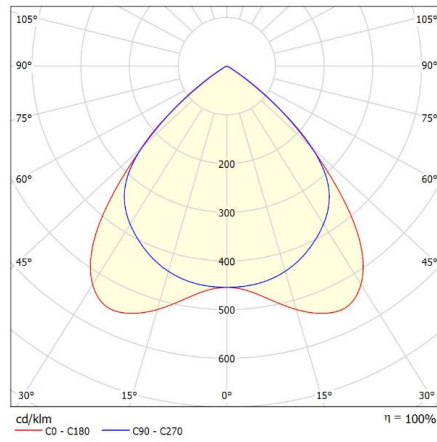

PRODUCT IMAGES

Een lineair armatuur met een parabolische vleermuislamel voor toepassing in klimaat- en metalen plafonds.

- Batwing-louver design maakt grote armatuurafstanden mogelijk met behoud van een goede uniformiteit
- Lamellen mat of glanzend geanodiseerd of $UGR < 19$ voor kantoorgebruik
- Bandrastermontage maakt eenvoudige installatie mogelijk

Downloads

[Photometrics Linterna](#)