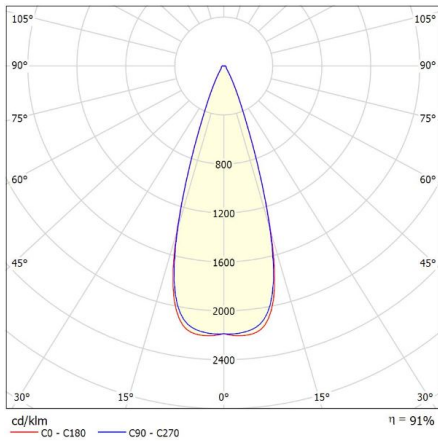

## MESON ROUND 100 FRESNEL FLAT TRIM

Meson round 100 Fresnel flat trim is een compacte LED inbouwdownlight voorzien van een efficiënte power LED. Een hoog visueel comfort wordt bereikt door de decoratieve gesatineerde fresnel-lens met concentrische ringen die voor een zachte en gelijkmatige verlichting zorgen.

## PRODUCT IMAGES

Glare Evaluation According to UGR											
p Ceiling		70	70	50	50	30	70	70	50	50	30
p Walls		50	30	50	30	30	50	30	50	30	30
p Floor		20	20	20	20	20	20	20	20	20	20
Room Size	Viewing direction at right angles to lamp axis	Viewing direction parallel to lamp axis									
X	Y										
2H	2H	13.1	13.8	13.3	14.1	14.3	13.2	13.9	13.4	14.2	14.4
	3H	15.7	16.4	16.0	16.6	16.9	15.6	16.3	15.9	16.5	16.8
	4H	17.1	17.7	17.4	18.0	18.3	16.9	17.6	17.2	17.8	18.1
	6H	18.4	19.0	18.8	19.3	19.7	18.2	18.9	18.6	19.1	19.5
	8H	19.0	19.6	19.4	19.9	20.3	18.8	19.4	19.2	19.6	20.1
4H	12H	19.7	20.2	20.0	20.6	20.9	19.5	20.1	19.9	20.4	20.7
	2H	14.0	14.6	14.3	14.9	15.2	14.0	14.7	14.4	15.0	15.3
	3H	16.8	17.4	17.2	17.7	18.0	16.7	17.3	17.1	17.6	17.9
	4H	18.4	18.9	18.8	19.2	19.6	18.2	18.7	18.6	19.0	19.4
	6H	19.9	20.3	20.3	20.7	21.1	19.7	20.2	20.2	20.5	20.9
8H	8H	20.6	21.0	21.0	21.4	21.8	20.4	20.8	20.9	21.2	21.6
	12H	21.3	21.7	21.8	22.1	22.5	21.2	21.5	21.6	21.9	22.4
	4H	19.0	19.3	19.4	19.7	20.2	18.8	19.2	19.3	19.6	20.0
	6H	20.7	21.0	21.2	21.4	21.9	20.6	20.9	21.0	21.3	21.8
	8H	21.5	21.8	22.0	22.3	22.8	21.4	21.7	21.9	22.1	22.6
12H	12H	22.5	22.7	23.0	23.1	23.7	22.3	22.5	22.8	23.0	23.5
	4H	19.1	19.4	19.5	19.8	20.3	19.0	19.3	19.4	19.7	20.2
	6H	20.9	21.1	21.4	21.6	22.1	20.8	21.0	21.3	21.5	22.0
8H	21.8	22.0	22.3	22.5	23.0	21.7	21.9	22.2	22.4	22.9	
Variation of the observer position for the luminance distances S											
S = 1.0H		+0.1 / -0.1					+0.1 / -0.1				
S = 1.5H		+0.2 / -0.3					+0.2 / -0.3				
S = 2.0H		+0.3 / -0.4					+0.3 / -0.4				
Standard table		BK11					BK11				
Correction Summand		5.1					4.9				
Corrected glare indices referring to 47lm Total Luminous Flux											