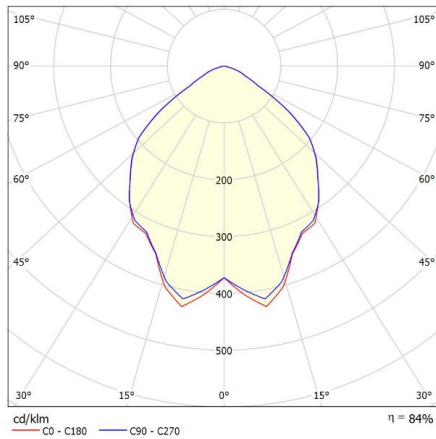

MESON ROUND 190-C

Meson round 190-C is een hoogwaardige LED-downlight voor opbouwmontage met power-LED's afgedekt door een prismatische lens of een dubbele gesatineerde diffuser. De kap is verzonken in de afdekrand gemonteerd in combinatie met een matte of hoogglans glare-reducerende reflector.

Downloads

[Photometrics Meson round 190-C](#)

Categorieën: [Opbouwarmaturen](#)

PRODUCT IMAGES

Meson round 190-C is een hoogwaardige LED-downlight voor opbouwmontage met power-LED's afgedekt door een prismatische lens of een dubbele gesatineerde diffuser. De kap is verzonken in de afdekrand gemonteerd in combinatie met een matte of hoogglans glare-reducerende reflector.