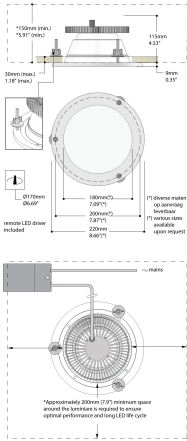

- IP65 behuizing (aan de onderkant)
- Installatie met een set van drie polyamide schroeven
- Corrosievrije veiligheidsverlichting
- Witte rand en opalen diffusor van polycarbonaat

Downloads

[Photometrics Meson aqua](#)

Categorieën: [Downlights en inbouwspots](#)

PRODUCT IMAGES

Meson round 220 Aqua is een IP65 hoogwaardige inbouwdownlighter speciaal ontworpen voor gebruik boven zwembaden en andere natte ruimtes. De afdekrand en de opalen kap zijn gemaakt van kunststof. Het armatuur is voorzien van een set van drie polyamide schroeven voor montage in verlaagde plafonds.