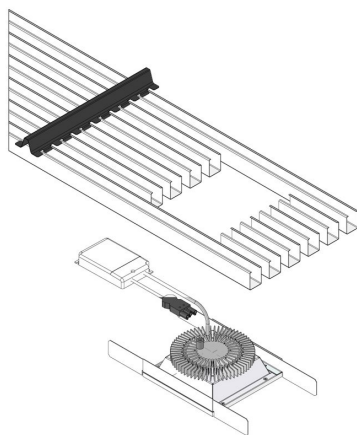

MESON SQUARE 180 SAPP

Een hoogwaardige LED-downlighter met krachtige LED's, afget schermdd door een prismatische lens of een gesatineerde diffuser. Het armatuur is ontworpen voor gebruik in Interlu SAPP®-plafonds.

- Eenvoudige integratie in Interlu SAPP® plafonds
- Uitgerust met een prismatische lens of een gesatineerde diffuser.
- Te combineren met andere vierkante 180 SAPP cardanische spots

Downloads

[Photometrics Meson square 180](#)

Stel uw eigen product samen, download het PDF specificatieblad of voeg toe aan de offerte:

Categorieën: [Lamel armaturen](#), [Klimaatplafond armaturen](#)

PRODUCT IMAGES

Een hoogwaardige LED-downlighter met krachtige LED's, afget schermd door een prismatische lens of een gesatineerde diffuser. Het armatuur is ontworpen voor gebruik in Interalu SAPP®-plafonds.

- Eenvoudige integratie in Interalu SAPP®plafonds
- Uitgerust met een prismatische lens of een gesatineerde diffuser.
- Te combineren met andere vierkante 180 SAPP cardanische spots

Downloads

[Photometrics Meson square 180](#)