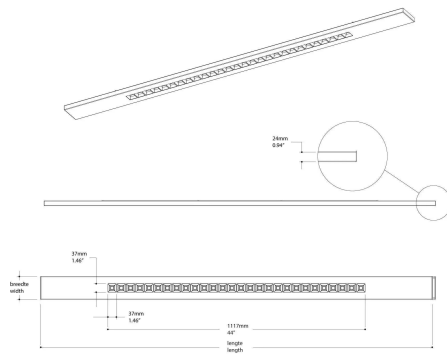

METRONOME-B

Metronome-B is een lineair LED-armatuur uitgerust met 20, 28 of 36 lenzen, verzonken achter een rastervormige lamel voor gebruik in bandrasterplafonds. Dit LED-armatuur is een compleet nieuwe lichtoplossing voor effectieve verlichting met een architectonische uitstraling. Er kan een keuze gemaakt worden tussen UGR< 19 optieken (standaard) en UGR< 16.

- Architectonische uitstraling met 20, 28 of 36 optieken
- Keuze tussen UGR< 19 en UGR< 16 optiek
- Louver finish wit of hoogglans aluminium
- Plat design voor lage plafonddiepten

Categorieën: [Bandraster armaturen](#)

PRODUCT IMAGES

Metronome-B is een lineair LED-armatuur uitgerust met 20, 28 of 36 lenzen, verzonken achter een rastervormige lamel voor gebruik in bandrasterplafonds. Dit LED-armatuur is een compleet nieuwe lichtoplossing voor effectieve verlichting met een architectonische uitstraling. Er kan een keuze gemaakt worden tussen UGR< 19 optieken (standaard) en UGR< 16.