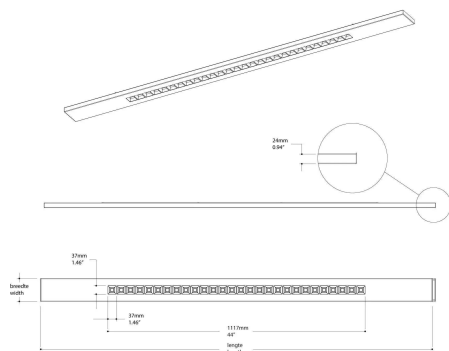

METRONOME-B

Metronome-B is een lineair LED-armatuur uitgerust met 20, 28 of 36 lenzen, verzonken achter een rastervormige lamel voor gebruik in bandrasterplafonds. Dit LED-armatuur is een compleet nieuwe lichtoplossing voor effectieve verlichting met een architectonische uitstraling. Er kan een keuze gemaakt worden tussen $UGR < 19$ optieken (standaard) en $UGR < 16$.

- Architectonische uitstraling met 20, 28 of 36 optieken
- Keuze tussen $UGR < 19$ en $UGR < 16$ optiek
- Louver finish wit of hoogglans aluminium
- Plat design voor lage plafonddiepten

Downloads

[Photometrics Metronome-B](#)

Stel uw eigen product samen, download het PDF specificatieblad of voeg toe aan de offerte:

Categorieën: [Bandraster armaturen](#)

PRODUCT IMAGES

Metronome-B is een lineair LED-armatuur uitgerust met 20, 28 of 36 lenzen, verzonken achter een rastervormige lamel voor gebruik in bandrasterplafonds. Dit LED-armatuur is een compleet nieuwe lichtoplossing voor effectieve verlichting met een architectonische uitstraling. Er kan een keuze gemaakt worden tussen UGR< 19 optieken (standaard) en UGR< 16.

- Architectonische uitstraling met 20, 28 of 36 optieken
- Keuze tussen UGR< 19 en UGR< 16 optiek
- Louver finish wit of hoogglans aluminium
- Plat design voor lage plafonddiepten

Downloads

[Photometrics Metronome-B](#)