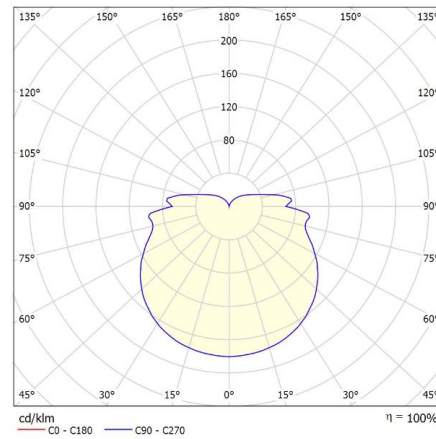

PRODUCT IMAGES

Moonglow round 290 is een opbouwarmatuur met een decoratieve lichtgevende schijfvormige acryldiffusor.

- Effectieve verlichting met decoratieve architecturale uitstraling
- Wand- of plafondmontage
- Mat zwarte of mat witte afwerking
- IK6 schokbestendig voor gebruik in gangen en trappenhuizen
- Noodverlichtingsversie beschikbaar