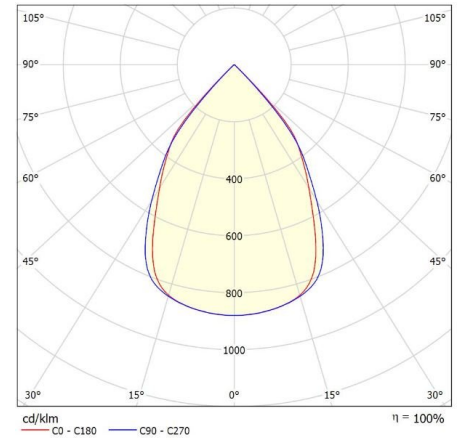

SIRIO EASY-KLIMAPLUS®

Sirio Easy-KlimaPlus, een 21,5 mm slank lineair verlichtingsarmatuur met lenzen voor gebruik in Interalu Sirio Easy-KlimaPlus® plafonds.

- Volledig geïntegreerd in de [Interalu](#) Easy Klima Plus® plafonds
- Eenvoudige installatie met magnetische bevestiging
- Verkrijgbaar in drie lengtes 900, 1200 en 1500
- Unieke lensconfiguratie UGR < 19 kantoor-compatibel

Categorieën: [Klimaatplafond armaturen](#), [Lamel armaturen](#)

PRODUCT IMAGES

Sirio Easy-KlimaPlus, een 21,5 mm slank lineair verlichtingsarmatuur met lenzen voor gebruik in Interalu Sirio Easy-KlimaPlus® plafonds.