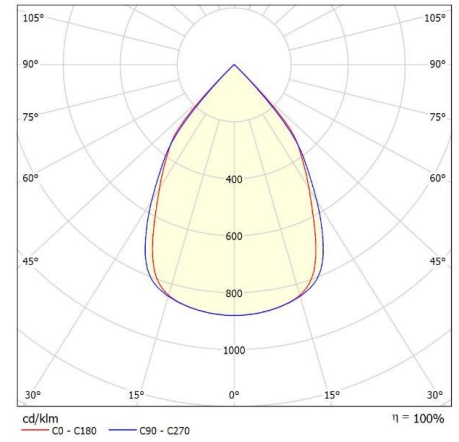

SIRIO EASY-KLIMAPLUS®

Sirio Easy-KlimaPlus, een 21,5 mm slank lineair verlichtingsarmatuur met lenzen voor gebruik in Interalu Sirio Easy-KlimaPlus® plafonds.

- Volledig geïntegreerd in de [Interalu](#) Easy Klima Plus® plafonds
- Eenvoudige installatie met magnetische bevestiging
- Verkrijgbaar in drie lengtes 900, 1200 en 1500
- Unieke lensconfiguratie UGR < 19 kantoor-compatibel

Downloads

[Photometrics Sirio EKP](#)

Categorieën: [Klimaatplafond armaturen](#), [Lamel armaturen](#)

PRODUCT IMAGES

Sirio Easy-KlimaPlus, een 21,5 mm slank lineair verlichtingsarmatuur met lenzen voor gebruik in Interalu Sirio Easy-KlimaPlus® plafonds.

Downloads

[Photometrics Sirio EKP](#)

OPMERKINGEN:

ADDITIONAL INFORMATION

Luchtafzuiging	n.v.t.
Armaturefficiëntie	>125lm/W
Bevestiging	Inbouw
CIE Flux code	93 100 100 100 100
Driver positie	Losliggende driver
Energielabel	A ++
Familie	Sirio
Fotobiologische veiligheid	IEC 62471: RG1 (laag risico)
Glare (UGR)	<19
IP-class	IP20 (naar boven)/IP40 (naar beneden)
Isolatieklasse	Klasse-II
Kleurconsistentie (SDCM)	SDCM=3
Kleurtemperatuur	Tunable White, 2700K, 3000K, 3500K, 4000K
Kleurweergaveindex (CRI)	CRI80, CRI90
Lichtregeling	1-10V gedimd, Casambi gedimd, DALI gedimd, Optioneel
Luchtafzuiging	n.v.t.
Materiaal	Acrylaat, Staal
Noodverlichting	1 uur noodstroom, Optioneel, Optioneel 1 uur autonomie autotest
Omgevingstemperatuur	-20°C / +40°C
Optiek	Lens en louver
Oriëntatie	Omlaag
Verpakkingsafmetingen	Bulkverpakking
Powerfactor	>9
Primaire aansluitingen	BST 14i2, Europlug, GST18i3, GST18i5 pastelblauw, Op aanvraag, Op de driver
Productkleur	Op aanvraag
Producttoepassing	Horeca, Kantoor, Onderwijs, Openbare ruimtes
Zelfklevende stofkap	Optioneel
Specificaties	G7D1 / 06-02-2025
Verpakkingsafmetingen	Bulkverpakking
Verwachte levensduur	L90B50@60,000h (Tq 25°C)