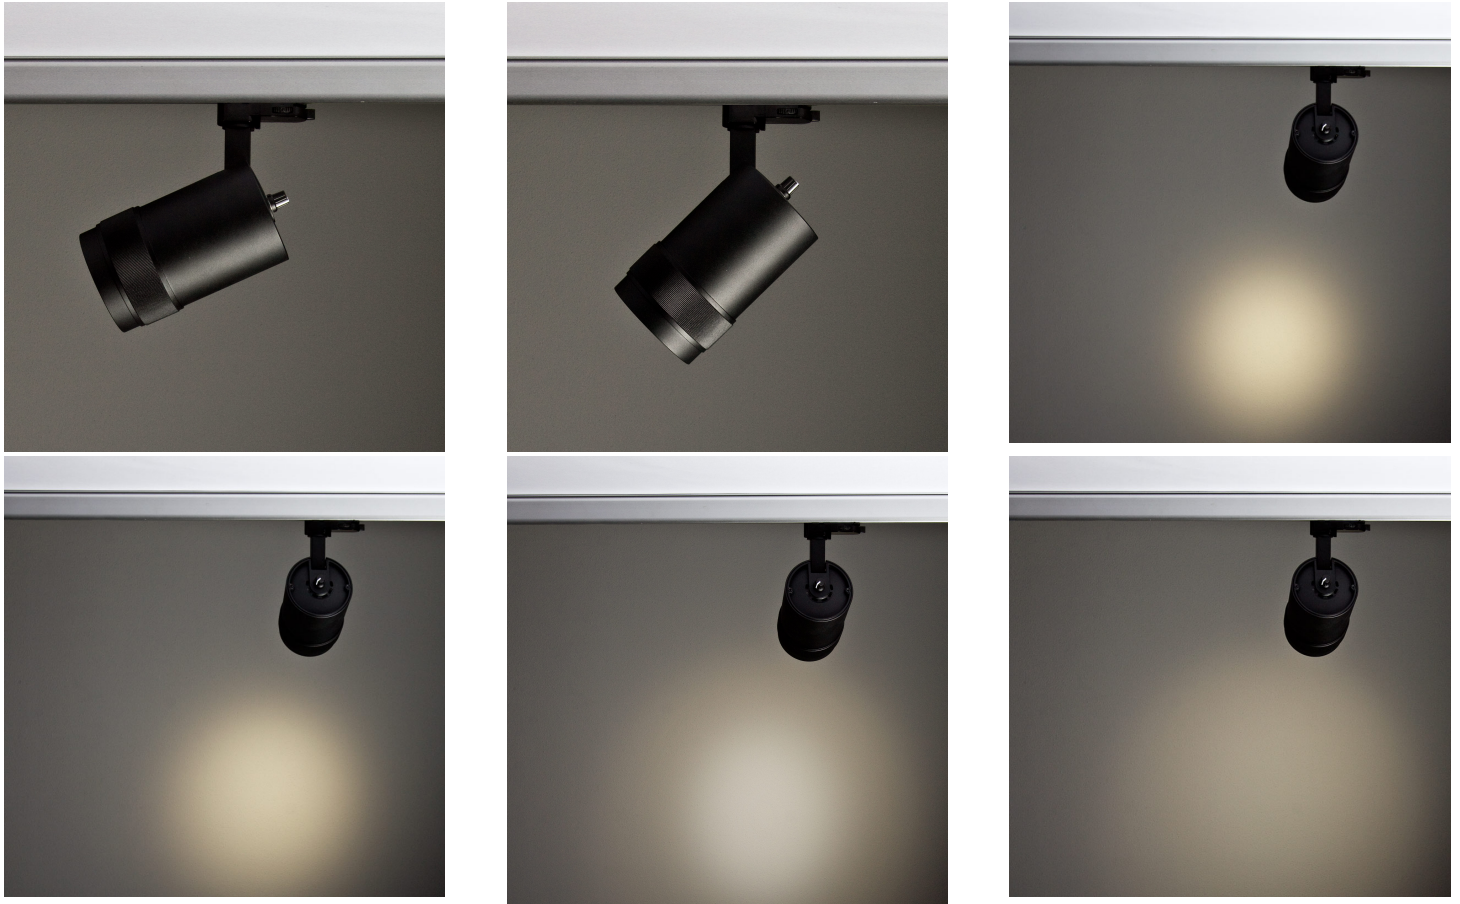

ZUMO 100 VARIO BLACK

Zumo 100 Vario is een zoombare LED-spot voor standaard lijnspanningsrails . De spot beschikt over een krachtige LED met een hoge kleurweergave-index (CRI > 97). TDe lichtbundel kan traploos worden aangepast van 12° spot tot 55° wide flood door simpelweg aan de zoomlens te draaien. Zumo 100 Vario-spots zijn bijzonder geschikt voor de verlichting van galerieën, musea en kunsttentoonstellingen.

- Kan worden toegepast op standaard hoogvolt tracks
- Hoge CRI (> 97) kleurweergave-index
- Traploos instelbare lichtbundel van 12° spot tot 55° wide flood
- Stroboscopisch-vrije dimmen (according to IEEE 1789) op de spot
- Bijzonder geschikt voor de verlichting van galerieën, musea en tentoonstellingsruimten

Downloads

[Photometrics Zumo 100 Vario](#)

Categorieën: [Rail \(track\) armaturen](#)

PRODUCT IMAGES

Zumo 100 Vario is een zoombare LED-spot voor standaard lijnspanningsrails . De spot beschikt over een krachtige LED met een hoge kleurweergave-index (CRI > 97). TDe lichtbundel kan traploos worden aangepast van 12° spot tot 55° wide flood door simpelweg aan de zoamlens te draaien. Zumo 100 Vario-spots zijn bijzonder geschikt voor de verlichting van galerieën, musea en kunsttentoonstellingen.