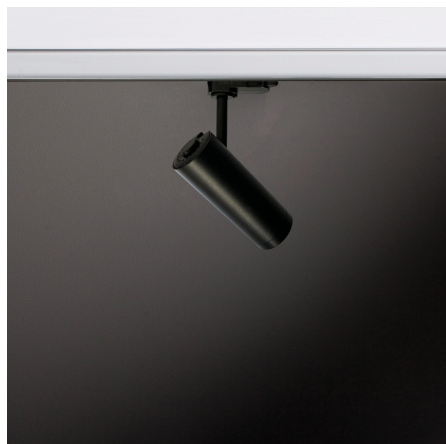

ZUMO 35 VARIO

Zumo 35 Vario is een zoombare LED-spot voor standaard 3-faserails. De spot beschikt over een krachtige LED met een hoge kleurweergave-index (CRI > 97). De lichtbundel kan traploos worden aangepast van 8° spot tot 40° wide flood door simpelweg aan de zoomlens te draaien. Zumo 35 Vario-spots zijn bijzonder geschikt voor de verlichting van galerieën, musea en kunsttentoonstellingen.

- Compact design LED-spot (ø30mm) voor standaard spanningsrails
- Hoge CRI (> 97) kleurweergave-index
- Traploos instelbare lichtbundel van 8° spot tot 40° wide flood
- Stroboscopisch-vrij dimmen (volgens de IEEE 1789) door te dimmen op de spot
- Bijzonder geschikt voor de verlichting van galerieën, musea en tentoonstellingsruimten

Categorieën: [Rail \(track\) armaturen](#)

PRODUCT IMAGES

Zumo 35 Vario is een zoombare LED-spot voor standaard 3-faserails. De spot beschikt over een krachtige LED met een hoge kleurweergave-index (CRI > 97). De lichtbundel kan traploos worden aangepast van 8° spot tot 40° wide flood door simpelweg aan de zoomlens te draaien. Zumo 35 Vario-spots zijn bijzonder geschikt voor de verlichting van galerieën, musea en kunsttentoonstellingen.