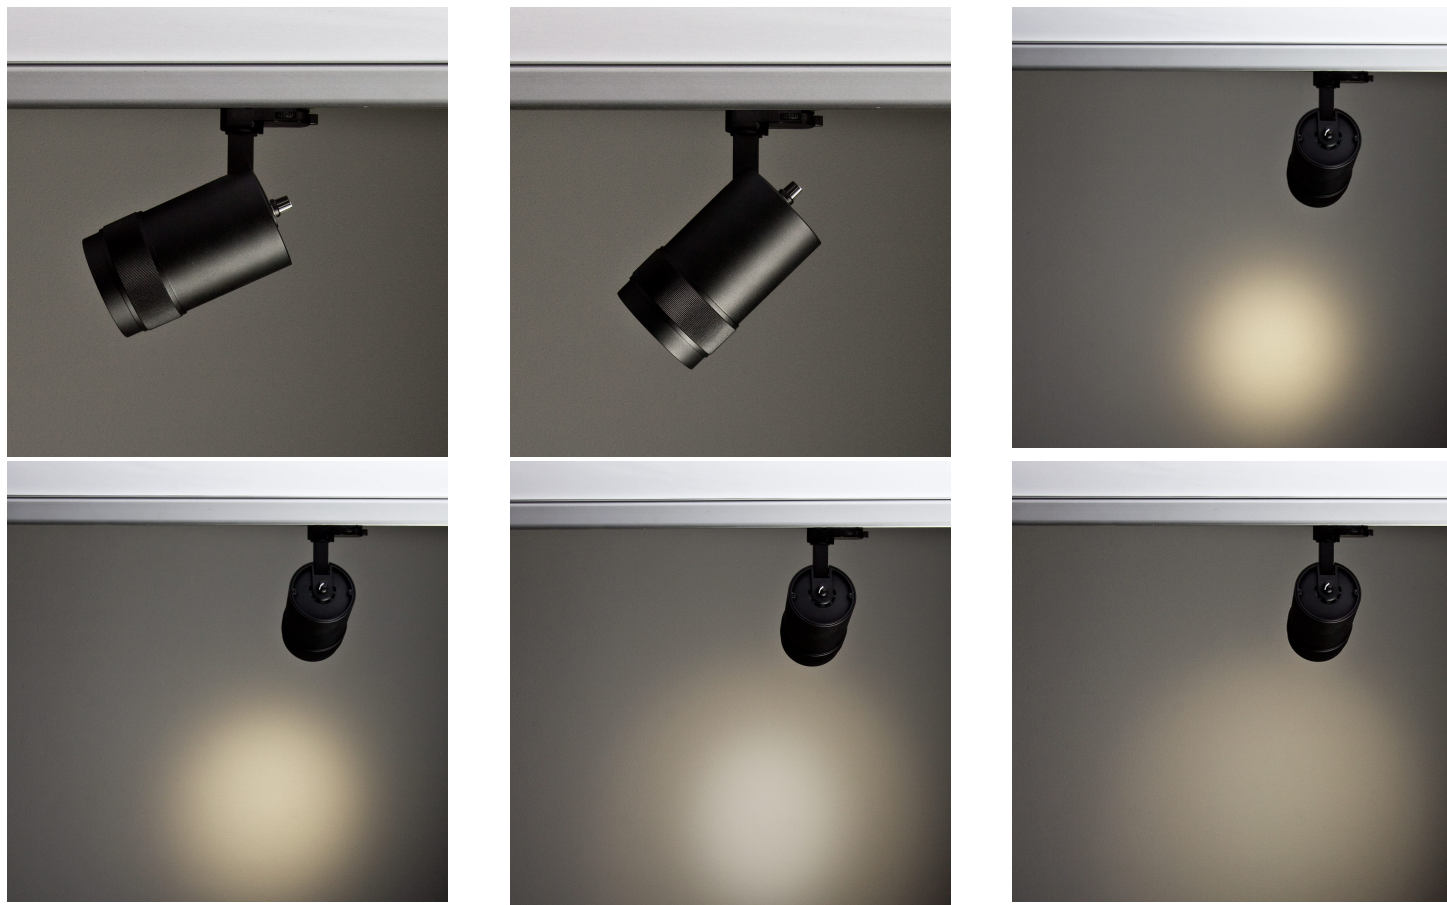

ZUMO 90 VARIO BLACK

Zumo 90 Vario is een zoombare LED-spot voor standaard 3-faserails. De spot beschikt over een krachtige LED met een hoge kleurweergave-index (CRI > 97). De lichtbundel kan traploos worden aangepast van 12° spot tot 55° wide flood door simpelweg aan de zoomlens te draaien. Zumo 90 Vario-spots zijn bijzonder geschikt voor de verlichting van galerieën, musea en kunsttentoonstellingen.

- Kan worden toegepast op standaard hoogvolt tracks
- Hoge CRI (> 97) kleurweergave-index
- Traploos instelbare lichtbundel van 12° spot tot 55° wide flood
- Stroboscopisch-vrije dimmen (according to IEEE 1789) op de spot
- Bijzonder geschikt voor de verlichting van galerieën, musea en tentoonstellingsruimten

Downloads

[Photometrics Zumo 90 Vario](#)

Categorieën: [Rail \(track\) armaturen](#)

PRODUCT IMAGES

Zumo 90 Vario is een zoombare LED-spot voor standaard 3-faserails. De spot beschikt over een krachtige LED met een hoge kleurweergave-index (CRI > 97). TDe lichtbundel kan traploos worden aangepast van 12° spot tot 55° wide flood door simpelweg aan de zoomlens te draaien. Zumo 90 Vario-spots zijn bijzonder geschikt voor de verlichting van galerieën, musea en kunsttentoonstellingen.