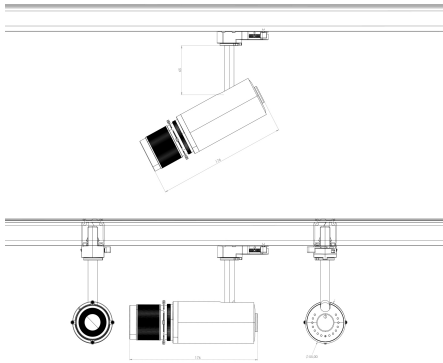

PRODUCT IMAGES

Zumo Contour spot is een LED-spot met contourprojector, geschikt voor standaard 3-circuit railsystemen. De spot beschikt over een krachtige LED met een hoge kleurweergave-index (CRI > 97).

- Kan worden toegepast op standaard hoogvolt tracks
- Hoge CRI (> 97) kleurweergave-index
- Stroboscopisch-vrije dimmen (according to IEEE 1789) op de spot
- Bijzonder geschikt voor de verlichting van galerieën, musea en tentoonstellingsruimten