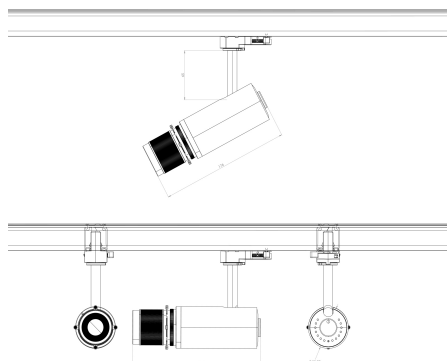

PRODUCT IMAGES

Zumo Contour spot is een LED-spot met contourprojector, geschikt voor standaard 3-circuit railsystemen. De spot beschikt over een krachtige LED met een hoge kleurweergave-index (CRI > 97).

- Kan worden toegepast op standaard hoogvolt tracks
- Hoge CRI (> 97) kleurweergave-index
- Stroboscopisch-vrije dimmen (according to IEEE 1789) op de spot
- Bijzonder geschikt voor de verlichting van galerieën, musea en tentoonstellingsruimten