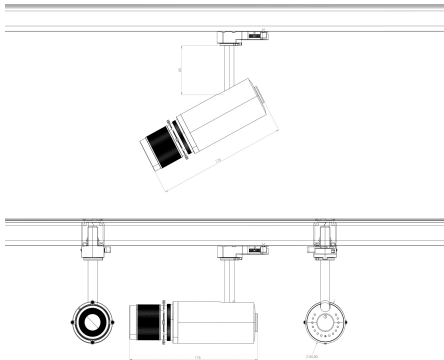

PRODUCT IMAGES

Zumo Contour spot is een LED-spot met contourprojector, geschikt voor standaard 3-circuit railsystemen. De spot beschikt over een krachtige LED met een hoge kleurweergave-index (CRI > 97).

- Kan worden toegepast op standaard hoogvolt tracks
- Hoge CRI (> 97) kleurweergave-index
- Stroboscopisch-vrije dimmen (according to IEEE 1789) op de spot
- Bijzonder geschikt voor de verlichting van galerieën, musea en tentoonstellingsruimten